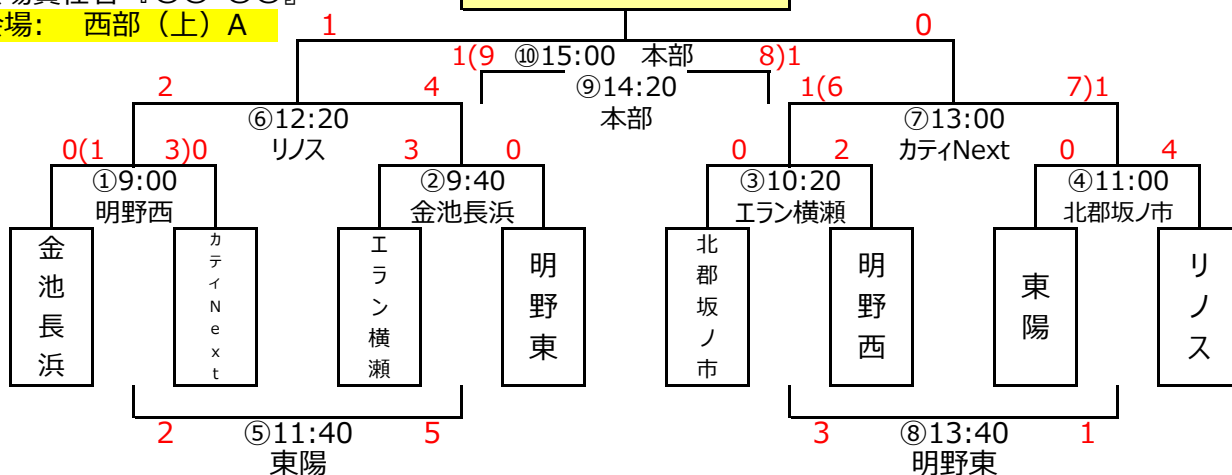

1月19日 (日) 1位トーナメント

試合時間 15分-5分-15分

会場責任者 『〇〇・〇〇』

会場: 西部 (上) A

『1位トーナメント優勝』

アトレチコエラン横瀬

※同点時3人制PK

○設営: 8:00~2試合目のチーム ○片付け: 最後の試合のチーム ※駐車台数制限 7台