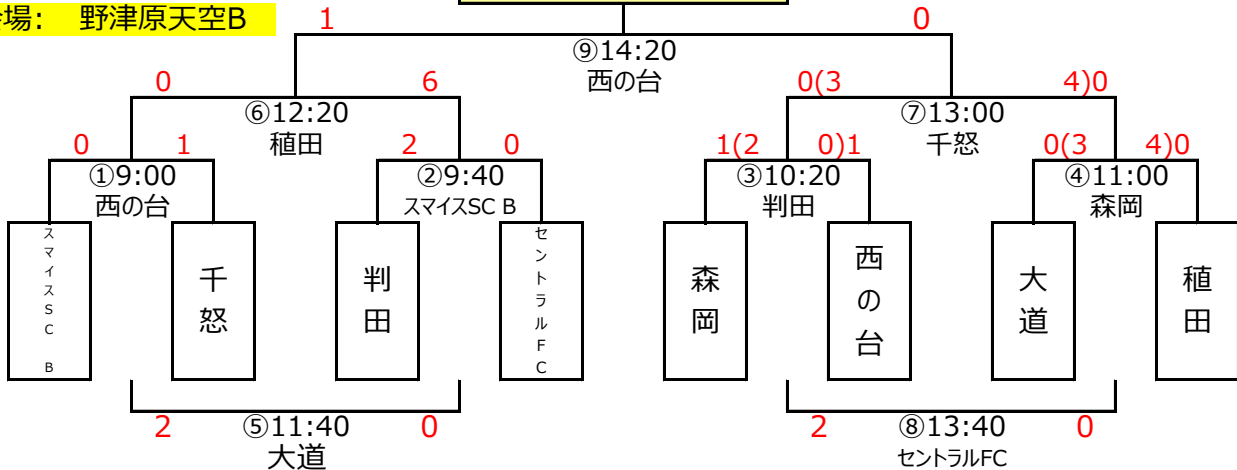

○設営：8:00～2試合目のチーム ○片付け：最後の試合のチーム ※駐車台数制限 7台

時間	野津原天空A		主審	副審
① 9:00	明野北	2 - 6	田尻	鶴岡splay
② 9:40	桃園	1 - 0	大在	明野北
③ 10:20	ヴェルスバ大分	0 - 2	鶴岡splay	桃園
④ 11:00	佐伯リベロ	1 - 2	鶴崎	ヴェルスバ大分
⑤ 11:40	田尻	1 - 2	桃園	佐伯リベロ
⑥ 12:20	明野北	0 - 1	大在	鶴崎
⑦ 13:00	鶴岡splay	2 - 5	鶴崎	田尻
⑧ 13:40	ヴェルスバ大分	2 - 0	佐伯リベロ	大在
⑨ 14:20	桃園	0 - 3	鶴崎	ヴェルスバ大分

1月19日（日） 4位トーナメント

試合時間 15分-5分-15分

会場責任者『〇〇・〇〇』

会場：野津原天空B

『4位トーナメント優勝』

判田サッカースポーツ少年団

※同点時3人制PK

○設営：8:00～2試合目のチーム ○片付け：最後の試合のチーム ※駐車台数制限 7台

1月19日(日) 5位トーナメント

試合時間 15分-5分-15分

会場責任者 『〇〇・〇〇』

会場: 南大分SP A

『5位トーナメント優勝』

明治サッカースポーツ少年団

※3チームリーグ (①~⑥) 順位決定方法

①勝点(勝3 分1 負0)