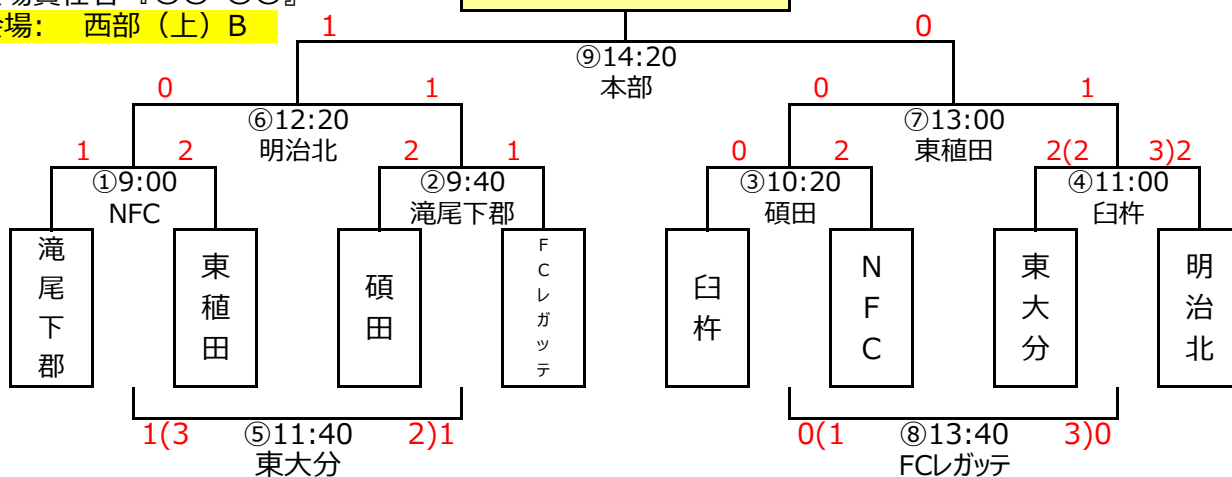

1月19日 (日) 2位トーナメント

試合時間 15分-5分-15分

会場責任者 『〇〇・〇〇』

会場: 西部 (上) B

『2位トーナメント優勝』

碩田サッカースポーツ少年団

※同点時3人制PK

○設営: 8:00~2試合目のチーム ○片付け: 最後の試合のチーム ※駐車台数制限 7台

時間	西部 (上) B		主審	副審	
① 9:00	滝尾下郡	1 - 2	東植田	NFC	1人審判制
② 9:40	碩田	2 - 1	FCLガッテ	滝尾下郡	
③ 10:20	白杵	0 - 2	NFC	碩田	
④ 11:00	東大分	2(2 - 3)2	明治北	白杵	
⑤ 11:40	滝尾下郡	1(3 - 2)1	FCLガッテ	東大分	
⑥ 12:20	東植田	0 - 1	碩田	明治北	
⑦ 13:00	NFC	0 - 1	明治北	東植田	
⑧ 13:40	白杵	0(1 - 3)0	東大分	FCLガッテ	
⑨ 14:20	碩田	1 - 0	明治北	本部	