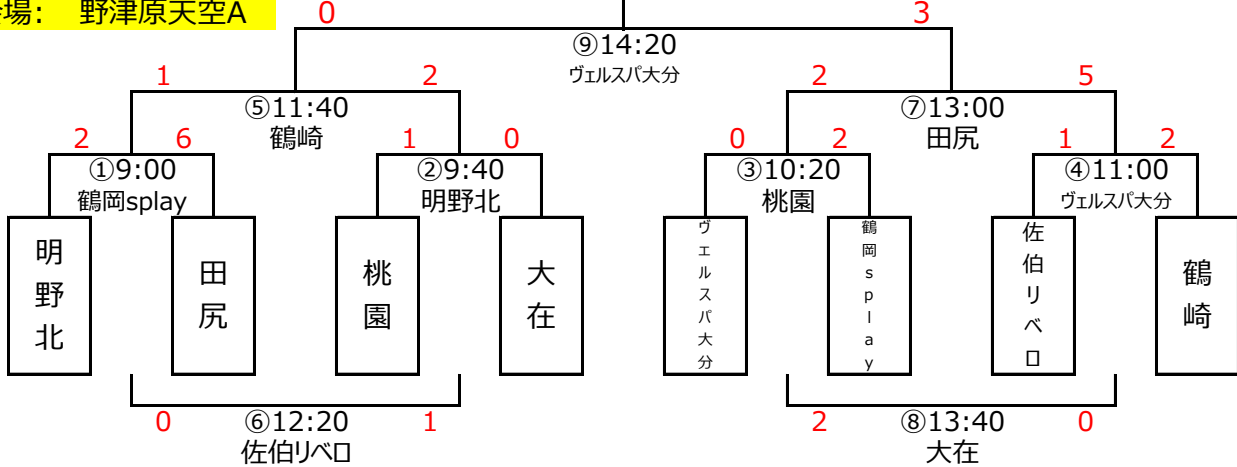

時間	西部 (上) B		主審	副審	
① 9:00	滝尾下郡	1 - 2	東植田	NFC	1人審判制
② 9:40	碩田	2 - 1	FCLガッテ	滝尾下郡	
③ 10:20	白杵	0 - 2	NFC	碩田	
④ 11:00	東大分	2(2 - 3)2	明治北	白杵	
⑤ 11:40	滝尾下郡	1(3 - 2)1	FCLガッテ	東大分	
⑥ 12:20	東植田	0 - 1	碩田	明治北	
⑦ 13:00	NFC	0 - 1	明治北	東植田	
⑧ 13:40	白杵	0(1 - 3)0	東大分	FCLガッテ	
⑨ 14:20	碩田	1 - 0	明治北	本部	

第32回だいしんカップU-12サッカー大会

1月19日（日） 3位トーナメント

試合時間 15分-5分-15分

会場責任者『〇〇・〇〇』

会場：野津原天空A

『3位トーナメント優勝』

鶴崎 S S S

※同点時3人制PK

○設営：8:00～2試合目のチーム ○片付け：最後の試合のチーム ※駐車台数制限 7台

時間	野津原天空A		主審	副審
① 9:00	明野北	2 - 6	田尻	鶴岡splay
② 9:40	桃園	1 - 0	大在	明野北
③ 10:20	ヴェルスバ大分	0 - 2	鶴岡splay	桃園
④ 11:00	佐伯リベロ	1 - 2	鶴崎	ヴェルスバ大分
⑤ 11:40	田尻	1 - 2	桃園	佐伯リベロ
⑥ 12:20	明野北	0 - 1	大在	鶴崎
⑦ 13:00	鶴岡splay	2 - 5	鶴崎	田尻
⑧ 13:40	ヴェルスバ大分	2 - 0	佐伯リベロ	大在
⑨ 14:20	桃園	0 - 3	鶴崎	ヴェルスバ大分