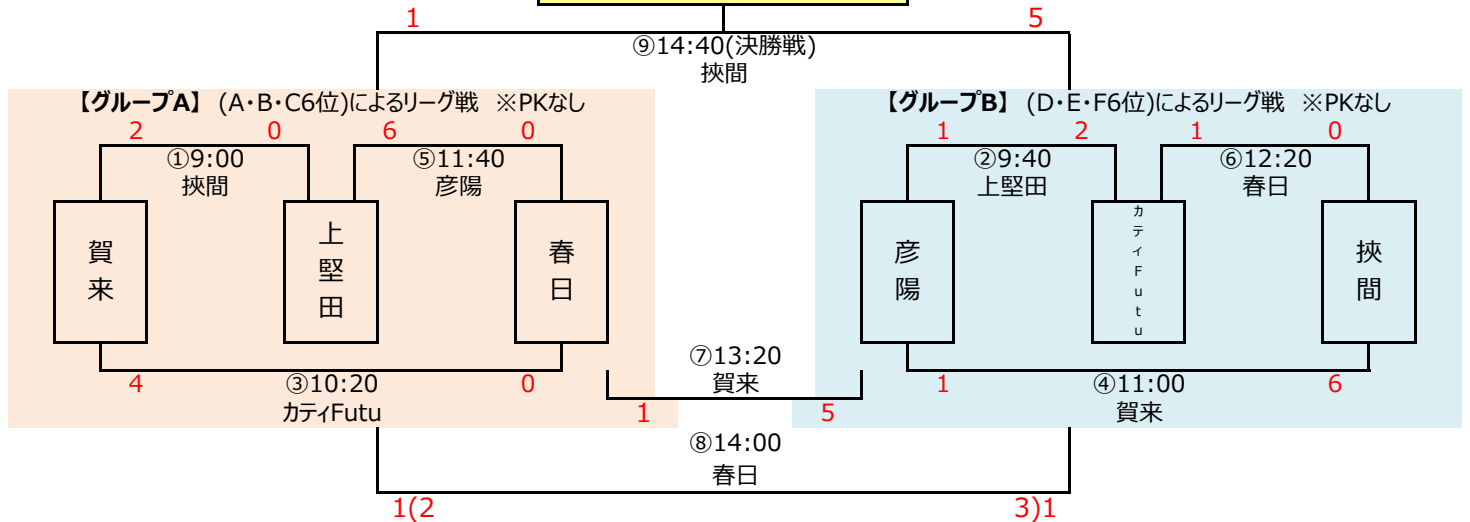

『6位トーナメント優勝』

カティオラFC FUTURE

※3チームリーグ (①~⑥) 順位決定方法

①勝点(勝3 分1 負0)

②当該チームの戦績 ③3人制PK

※⑦⑧⑨同点時3人制PK

○設営: 8:00~2試合目のチーム ○片付け: 最後の試合のチーム ※駐車台数制限 7台

時間	南大分SP B		主審	副審
① 9:00	賀来	2 - 0	上堅田	1人審判制
② 9:40	彦陽	1 - 2	カティFutu	
③ 10:20	賀来	4 - 0	春日	
④ 11:00	彦陽	1 - 6	挾間	
⑤ 11:40	上堅田	6 - 0	春日	
⑥ 12:20	カティFutu	1 - 0	挾間	
⑦ 13:20	春日	1 - 5	彦陽	
⑧ 14:00	上堅田	1(2 - 3)1	挾間	
⑨ 14:40	賀来	1 - 5	カティFutu