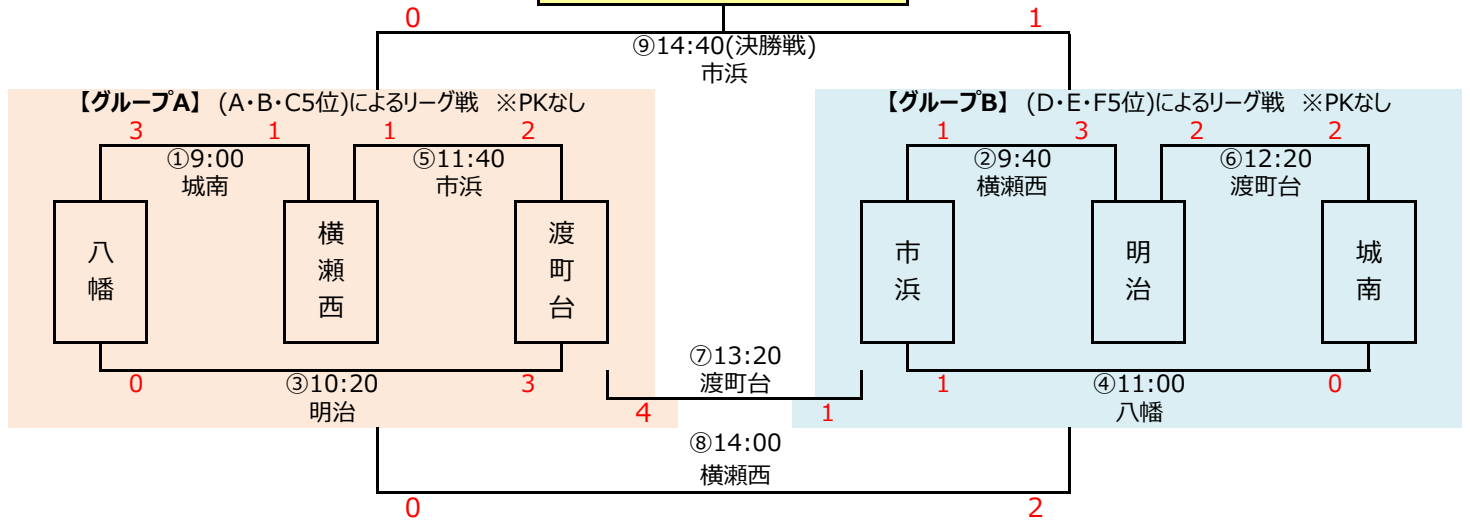

1月19日(日) 5位トーナメント

試合時間 15分-5分-15分

会場責任者 『〇〇・〇〇』

会場: 南大分SP A

『5位トーナメント優勝』

明治サッカースポーツ少年団

※3チームリーグ (①~⑥) 順位決定方法

①勝点(勝3 分1 負0)

②当該チームの戦績 ③3人制PK

※⑦⑧⑨同点時3人制PK

○設営: 8:00~2試合目のチーム ○片付け: 最後の試合のチーム ※駐車台数制限 7台

時間	南大分SP A		主審	副審
① 9:00	八幡	3 - 1	横瀬西	1人審判制
② 9:40	市浜	1 - 3	明治	
③ 10:20	八幡	0 - 3	渡町台	
④ 11:00	市浜	1 - 0	城南	
⑤ 11:40	横瀬西	1 - 2	渡町台	
⑥ 12:20	明治	2 - 2	城南	
⑦ 13:20	横瀬西	4 - 1	城南	
⑧ 14:00	八幡	0 - 2	市浜	
⑨ 14:40	渡町台	0 - 1	明治	

1月19日(日) 6位トーナメント

試合時間 15分-5分-15分

会場責任者 『〇〇・〇〇』

会場: 南大分SP B