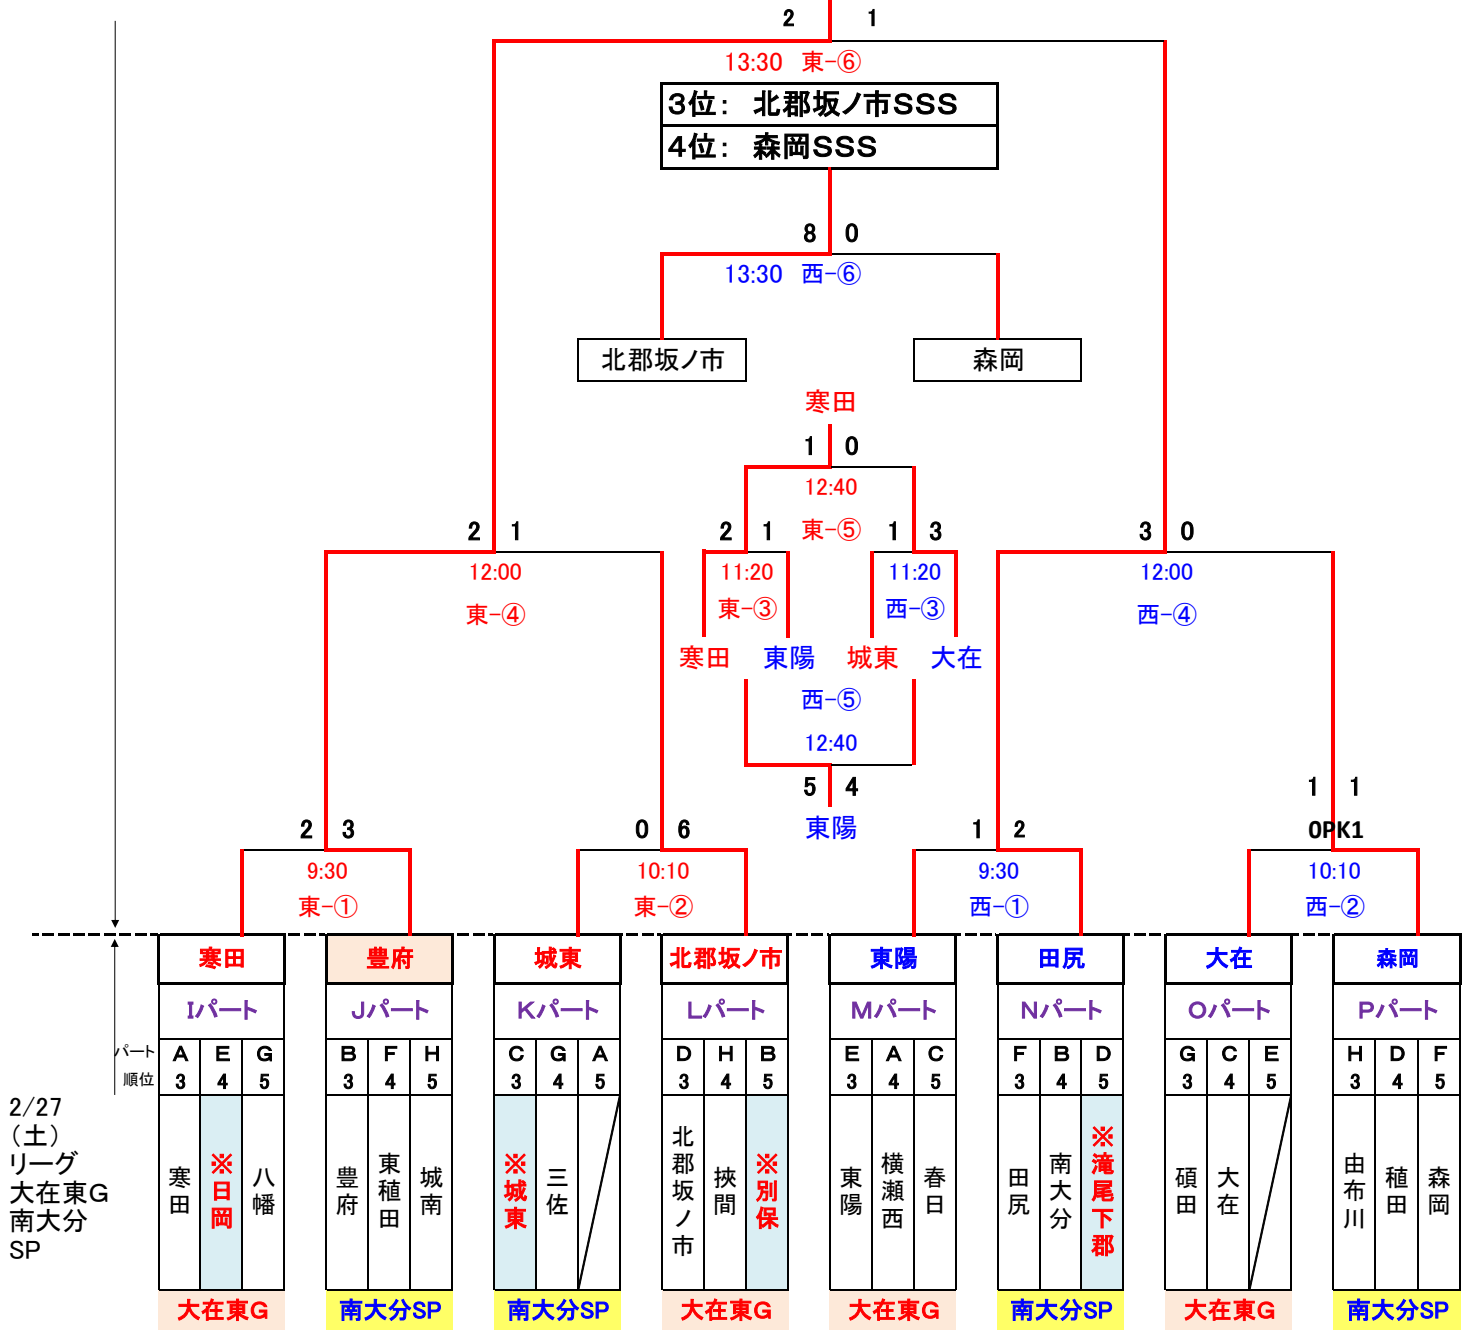

◇令和3年大分市U-11サッカー新人大会 フレンドリーマッチ

2/28(日)
大在東G

優勝：豊府SSS
2位：田尻SSS

2/27
(土)
リーグ
大在東G
南大分
SP

※会場担当チーム