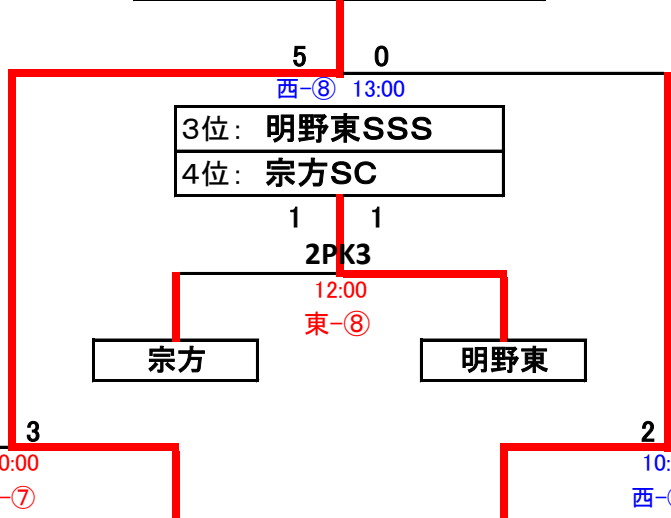

令和3年大分市U-11サッカー新人大会 決勝トーナメント

2/28(日)
西部第一G

優勝: **明治北SSC**
2位: **西の台JFC**