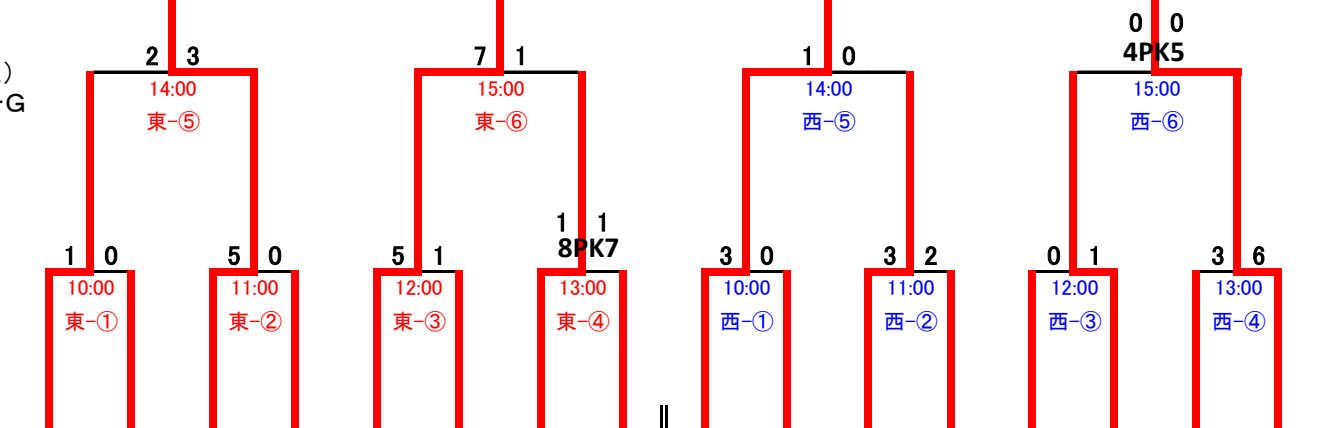

2/27(土)
西部第一G