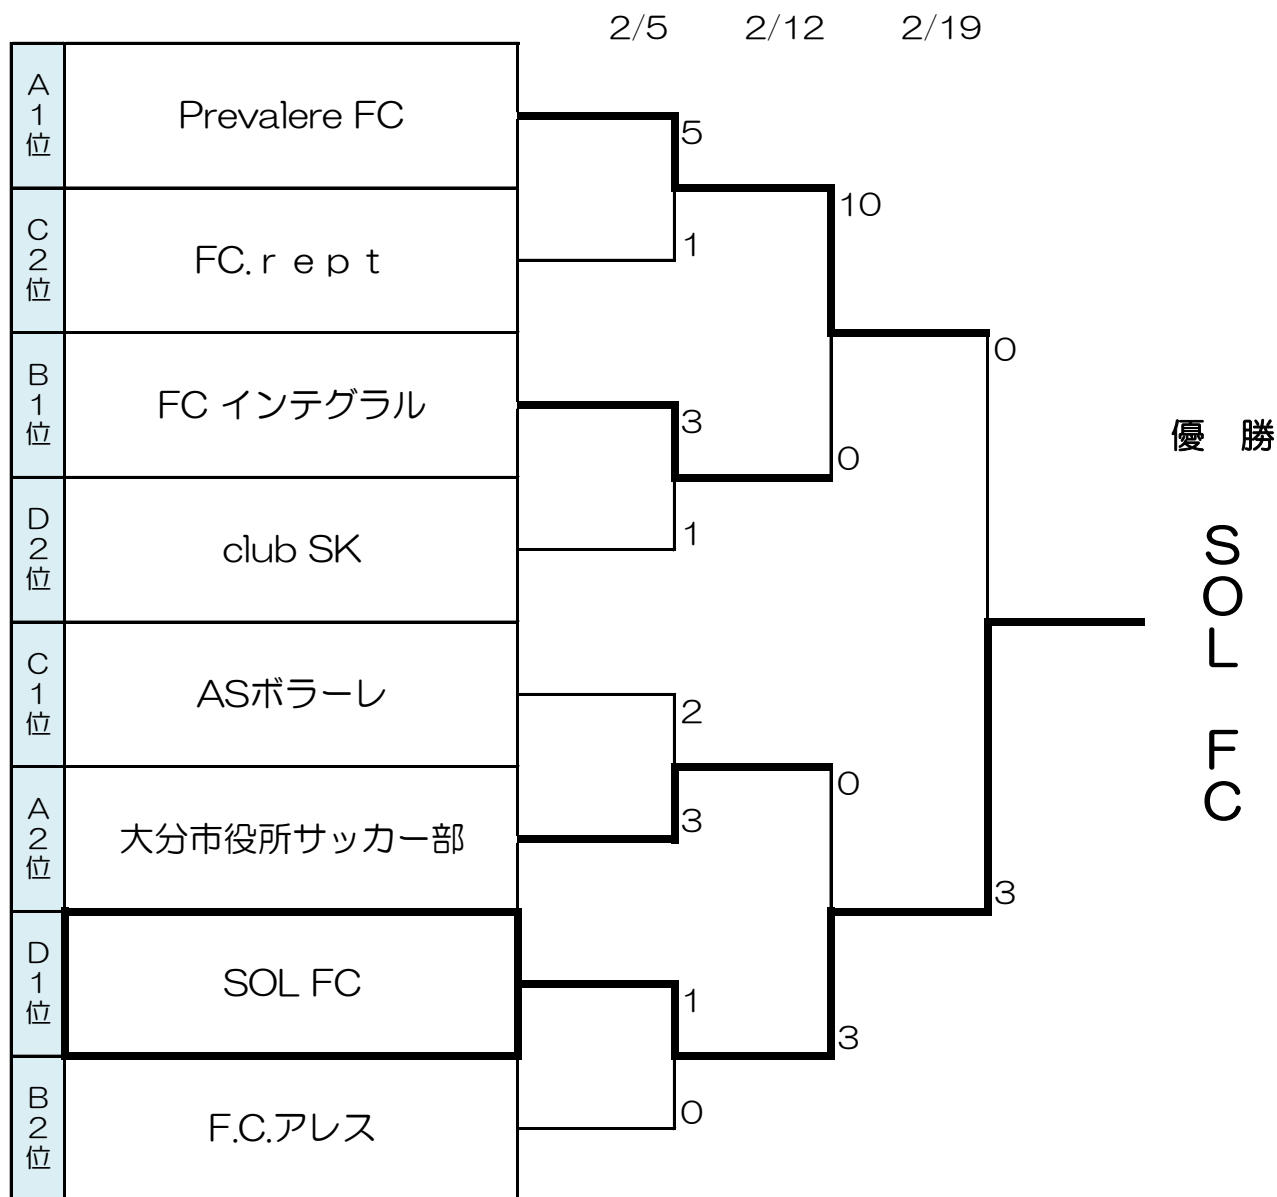

第25回 大分市サッカー協会会長杯社会人選手権大会 予選リーグ表

順位	Aパート	勝点	勝	PK勝	PK負	負	得点	失点	得失
1	Prevalere FC	9	3	0	0	0	18	1	17
2	大分市役所サッカー部	6	2	0	0	1	9	4	5
3	大分県庁サッカー部	3	1	0	0	2	5	8	-3
4	Termale大分	0	0	0	0	3	2	21	-19

順位	Bパート	勝点	勝	PK勝	PK負	負	得点	失点	得失
1	FC インテグラル	8	2	1	0	0	7	0	7
2	F.C.アレス	7	2	0	1	0	13	3	10
3	Liebe	3	1	0	0	2	7	4	3
4	REALCE	0	0	0	0	3	0	17	-17

順位	Cパート	勝点	勝	PK勝	PK負	負	得点	失点	得失
1	ASボラーレ	6	2	0	0	0	6	2	4
2	FC.r e p t	3	1	0	0	1	6	4	2
3	SDK大分 FC	0	0	0	0	2	0	6	-6

順位	Dパート	勝点	勝	PK勝	PK負	負	得点	失点	得失
1	SOL FC	6	2	0	0	0	4	0	4
2	club SK	3	1	0	0	1	2	3	-1
3	大分上野丘クラブ	0	0	0	0	2	1	4	-3

第25回 大分市サッカー協会会長杯社会人選手権大会 決勝トーナメント表

予 選 : 西部スポーツ交流ひろば (A, Bグラウンド) ・ 日岡公園グラウンド 他
決 勝 : 大分市営陸上競技場