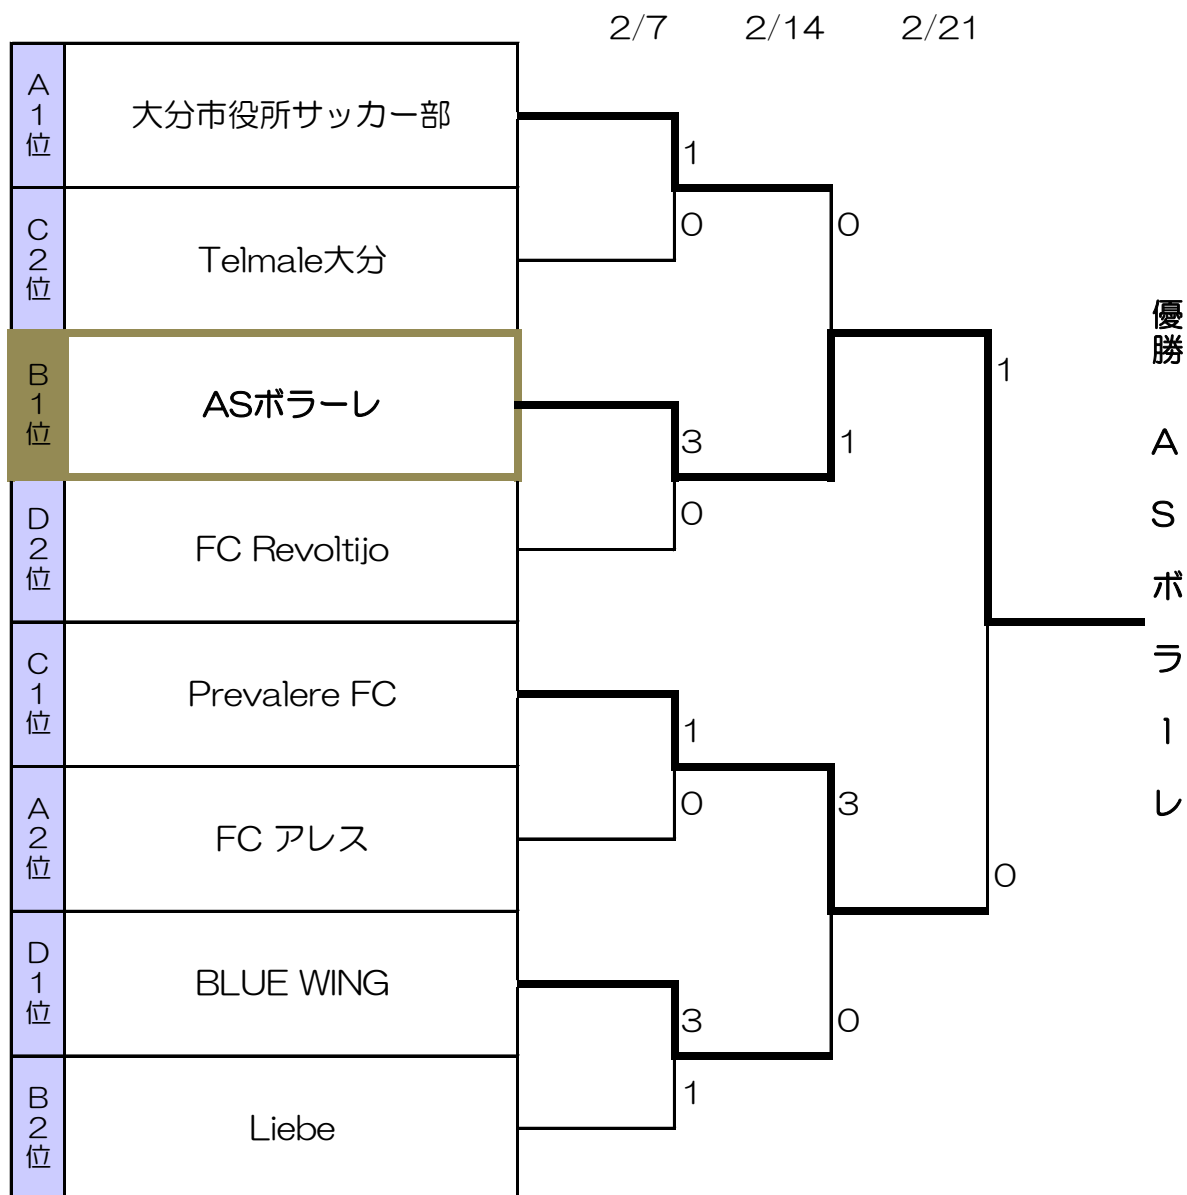

第24回 大分市サッカー協会会長杯社会人選手権大会 予選リーグ

全日程終了

順位	Aパート	勝点	勝	PK勝	負	PK負	得点	失点	得失
1	大分市役所サッカー部	9	3	0	0	0	11	1	10
2	FC アレス	6	2	0	1	0	11	5	6
3	Greed大分	3	1	0	2	0	5	9	-4
4	大分上野丘クラブ	0	0	0	3	0	1	13	-12

順位	Bパート	勝点	勝	PK勝	負	PK負	得点	失点	得失
1	ASボラーレ	9	3	0	0	0	13	3	10
2	Liebe	4	1	0	1	1	7	5	2
3	FC.ラブソディ	3	1	0	2	0	3	11	-8
4	SDK大分.FC	2	0	1	2	0	5	9	-4

順位	Cパート	勝点	勝	PK勝	負	PK負	得点	失点	得失
1	Prevalere FC	9	3	0	0	0	8	1	7
2	Telmale大分	4	1	0	1	1	5	6	-1
3	大分県庁サッカー部	3	1	0	2	0	4	5	-1
4	FC.インテグラル	2	0	1	2	0	3	8	-5

順位	Dパート	勝点	勝	PK勝	負	PK負	得点	失点	得失
1	BLUE WING	7	2	0	0	1	4	1	3
2	FC Revoltijo	6	1	1	0	1	10	2	8
3	FC.rept	5	1	1	1	0	4	3	1
4	FC PUGNO	0	0	0	3	0	1	13	-12

第24回 大分市サッカー協会会長杯社会人選手権大会 決勝トーナメント表

予 選 : 西部スポーツ交流ひろば (A, Bグラウンド) ・ 南大分SPグラウンド 他
決 勝 : 大分市営陸上競技場