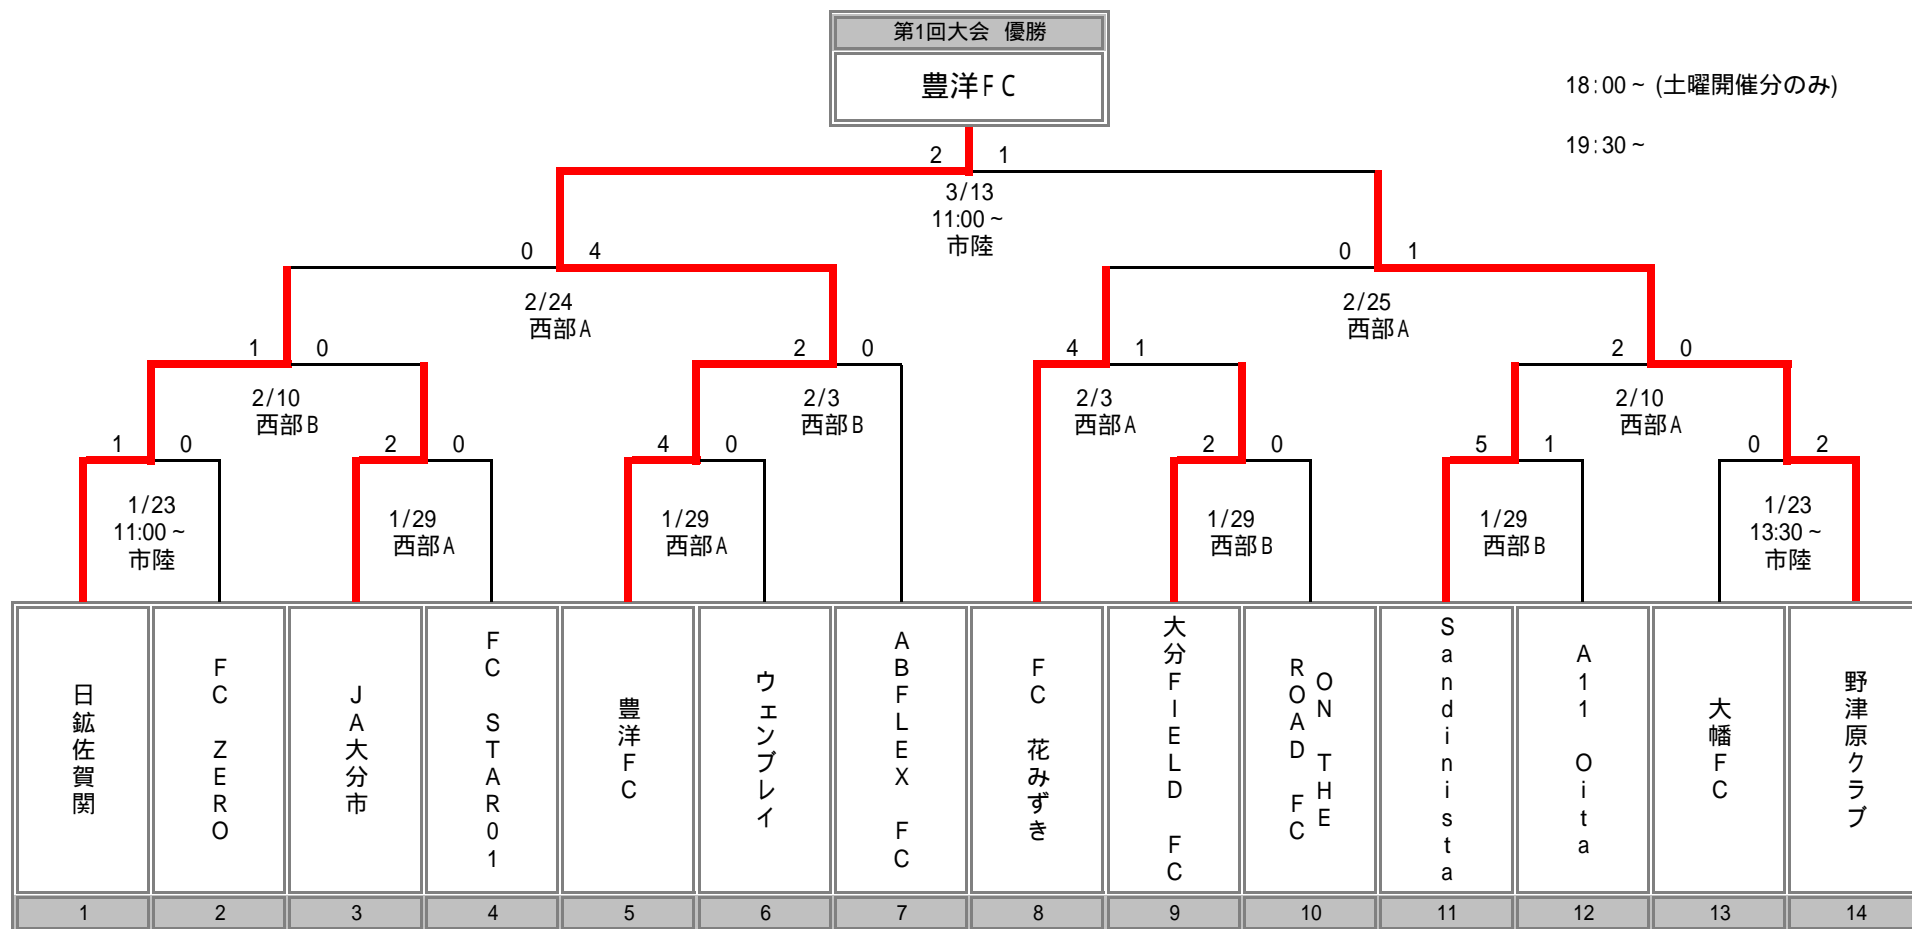

第1回 大分市長杯社会人サッカー選手権 トーナメント表

1・14 は、本大会の趣旨に基づき佐賀関町・野津原町のチームを優先し開幕カードとする。