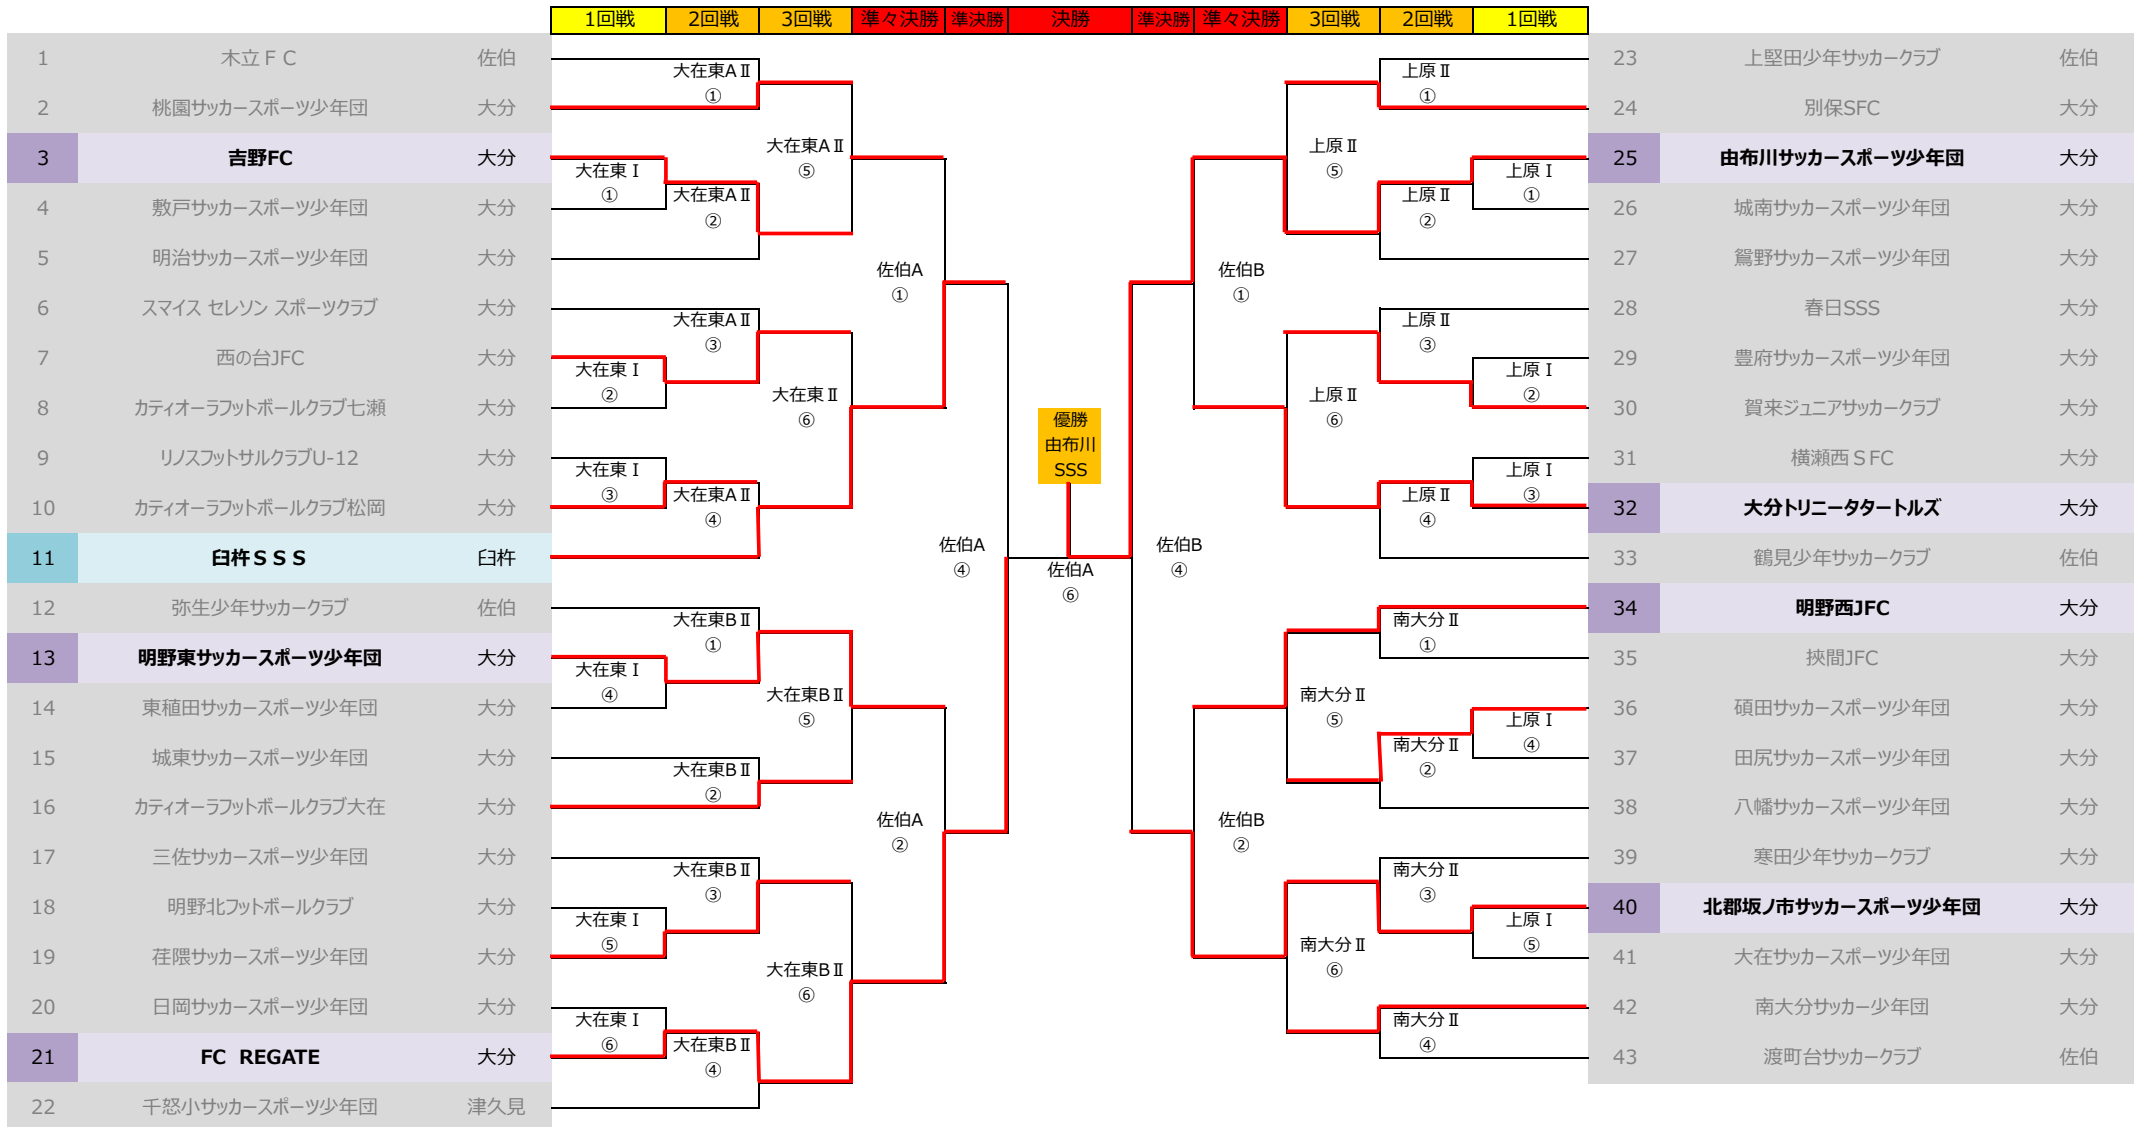

第25回 だいしんカップ少年サッカー大会 組み合わせ

上段：会場
下段：時間割

<日程>	<会場>
準々決勝～決勝 1/27	佐伯運動公園 人工芝グラウンド A / B
2・3回戦 1/21	大在東グラウンドA II / 大在東グラウンドB II / 南大分スポーツパーク II / 上原グラウンド II
1回戦 1/20	大在東グラウンド I / 上原グラウンド I

<日程>	1回戦：1/20	2・3回戦：1/21	準々決勝～決勝：1/27
<時間割>	①10:00～	②11:00～	③12:00～ ④13:00～ ⑤14:00～ ⑥15:00～

第25回 だいしんカップ少年サッカー大会 2～3回戦 スケジュール

大在東AⅡ 大在東グラウンド A
 大在東BⅡ 大在東グラウンド B
 上原Ⅱ 上原グラウンド(人工芝)
 南大分Ⅱ 南大分スポーツパーク

【試合方法】
 20分-10分-20分とし、引き分けの場合は3人制のPKを行う

【会場関係】
 設営は8:00より開始、2試合目のチーム。片付けは最後の試合のチームとする
 設営担当チームは、ラインカー・メジャー等設営に必要な道具を持参する

【審判関係】
 審判は、主審(有資格者)、または副審(中学生以上2名)を帯同する
 審判は、下記スケジュール表の左側チームが主審、右側のチームが副審を行う

(1) 期日 1月21日(日)

会場:	大在東AⅡ	大在東グラウンド A	審判
①10:00～	木立FC	0 - 5 PK	桃園サッカースポーツ少年団 ③のチーム 主審:左 副審:右
②11:00～	吉野FC	6 - 0 PK	明治サッカースポーツ少年団 ④のチーム 主審:左 副審:右
③12:00～	スマイス セレソン スポーツクラブ	1 - 3 PK	西の台JFC ①のチーム 主審:左 副審:右
④13:00～	カティオーラフットボールクラブ松岡	1 - 2 PK	臼杵SSS ②のチーム 主審:左 副審:右
⑤14:00～	桃園サッカースポーツ少年団	3 - 6 PK	吉野FC ⑥のチーム 主審:左 副審:右
⑥15:00～	西の台JFC	1 - 3 PK	臼杵SSS ⑤のチーム 主審:左 副審:右